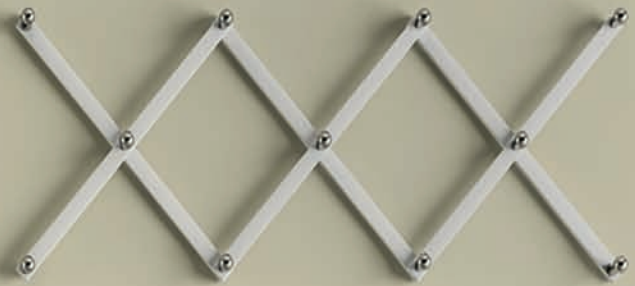

# LIA DOORS

FRESADO ESQUINA RECTA MÁS VACIADO . DETALLE MODELO 5000 - R

DETALLE INCRUSTACIÓN ALTO BRILLO MOD - 860

110

LIA DOORS

MOD. LIA - 1010 2V SP ÁNGULO RECTO 128

La mayoría de las personas piensan que el diseño es una capa , una simple decoración . Para mí , nada es más importante en el futuro que el diseño . El diseño es el alma de todo lo creado por el hombre

# LIA DOORS

LIA DOORS

**FRESADO 3D DETALLE MODELO - 820**

La innovación distingue a los líderes  
de los seguidores

LIA DOORS

DETALLE PARRILLA INTRODUCIDA MOD - 849

LIA DOORS

FRESADO NERVIO MODELOS 849