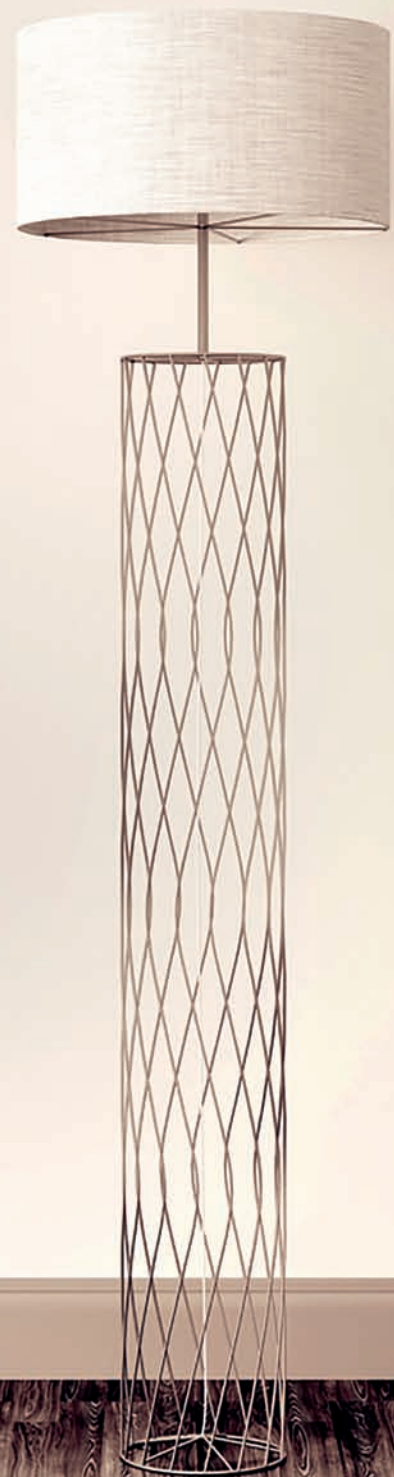

# LIA DOORS

FRESADO ESQUINA RECTA MÁS VACIADO . DETALLE MODELO 5000 - R

DETALLE INCRUSTACIÓN ALTO BRILLO MOD - 860

110

LIA DOORS

MOD. LIA - 1010 2V SP ÁNGULO RECTO 128

La mayoría de las personas piensan que el diseño es una capa , una simple decoración . Para mí , nada es más importante en el futuro que el diseño . El diseño es el alma de todo lo creado por el hombre

# LIA DOORS

LIA DOORS

**FRESADO 3D DETALLE MODELO - 820**

La innovación distingue a los líderes  
de los seguidores

LIA DOORS

DETALLE PARRILLA INTRODUCIDA MOD - 849

LIA DOORS

FRESADO NERVIO MODELOS 849

LIA DOORS

FRESADO 3D MODELOS - 810 - 811 - 818 - 816 - 815 - 814 - 882 - 883