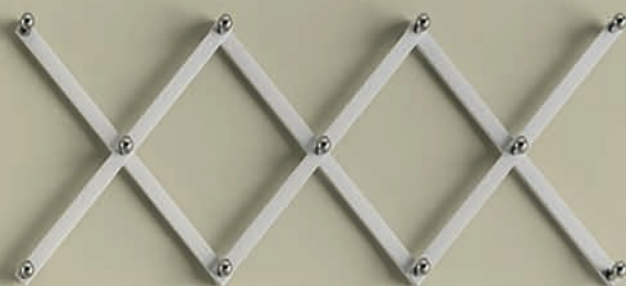

# LIA DOORS

FRESADO ESQUINA RECTA MÁS VACIADO . DETALLE MODELO 5000 - R

DETALLE INCRUSTACIÓN ALTO BRILLO MOD - 860

110

LIA DOORS

MOD. LIA - 1010 2V SP ÁNGULO RECTO 128

La mayoría de las personas piensan que el diseño es una capa , una simple decoración . Para mí , nada es más importante en el futuro que el diseño . El diseño es el alma de todo lo creado por el hombre

# LIA DOORS

LIA DOORS

**FRESADO 3D DETALLE MODELO - 820**

La innovación distingue a los líderes  
de los seguidores

LIA DOORS

DETALLE PARRILLA INTRODUCIDA MOD - 849

LIA DOORS

FRESADO NERVIO MODELOS 849