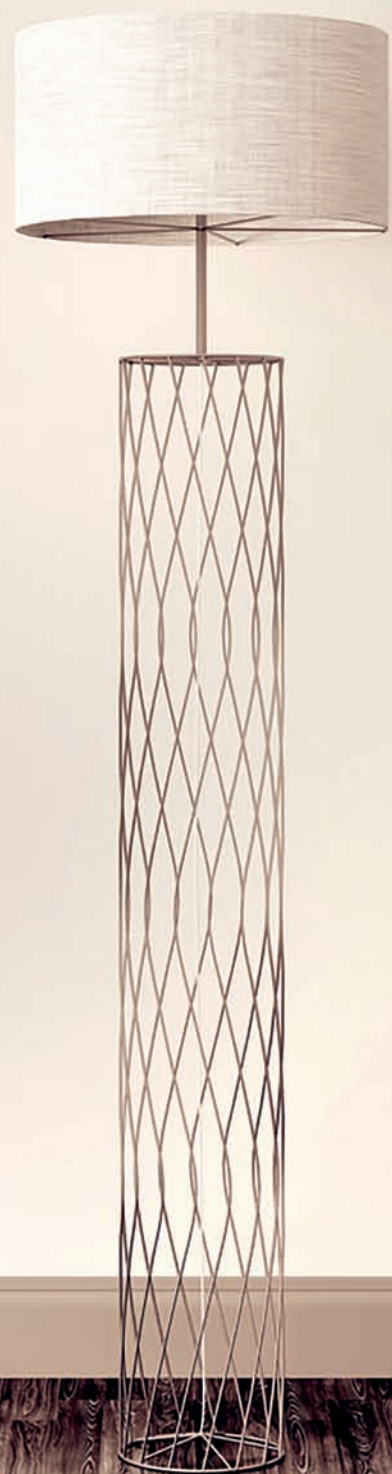

# LIA DOORS

FRESADO ESQUINA RECTA MÁS VACIADO . DETALLE MODELO 5000 - R

DETALLE INCRUSTACIÓN ALTO BRILLO MOD - 860

110

LIA DOORS

MOD. LIA - 1010 2V SP ÁNGULO RECTO 128

La mayoría de las personas piensan que el diseño es una capa , una simple decoración . Para mí , nada es más importante en el futuro que el diseño . El diseño es el alma de todo lo creado por el hombre

# LIA DOORS

LIA DOORS

**FRESADO 3D DETALLE MODELO - 820**

La innovación distingue a los líderes  
de los seguidores

LIA DOORS

DETALLE PARRILLA INTRODUCIDA MOD - 849

LIA DOORS

FRESADO NERVIO MODELOS 849

LIA DOORS

FRESADO 3D MODELOS - 810 - 811 - 818 - 816 - 815 - 814 - 882 - 883