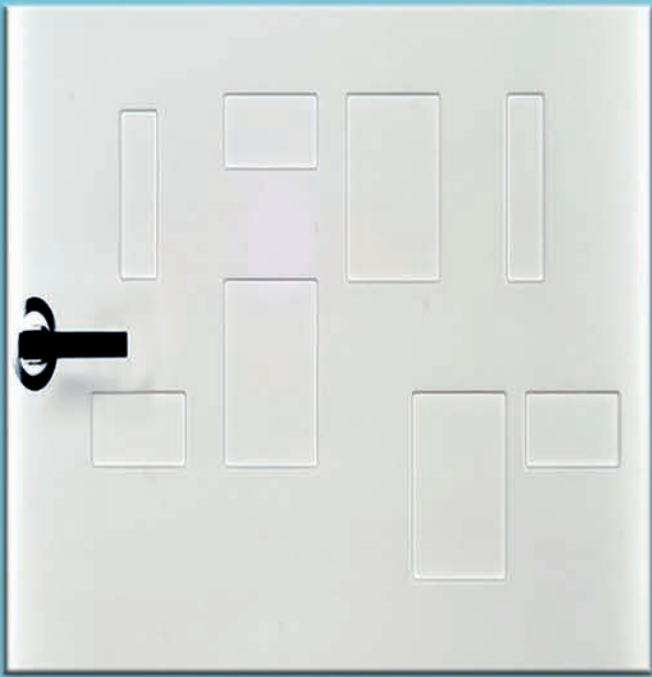

# LIA DOORS

FRESADO ESQUINA RECTA MÁS VACIADO . DETALLE MODELO 5000 - R

DETALLE INCRUSTACIÓN ALTO BRILLO MOD - 860

110

LIA DOORS

MOD. LIA - 1010 2V SP ÁNGULO RECTO 128

La mayoría de las personas piensan que el diseño es una capa , una simple decoración . Para mí , nada es más importante en el futuro que el diseño . El diseño es el alma de todo lo creado por el hombre

# LIA DOORS

LIA DOORS

**FRESADO 3D DETALLE MODELO - 820**

La innovación distingue a los líderes  
de los seguidores

LIA DOORS

DETALLE PARRILLA INTRODUCIDA MOD - 849

LIA DOORS

FRESADO NERVIO MODELOS 849