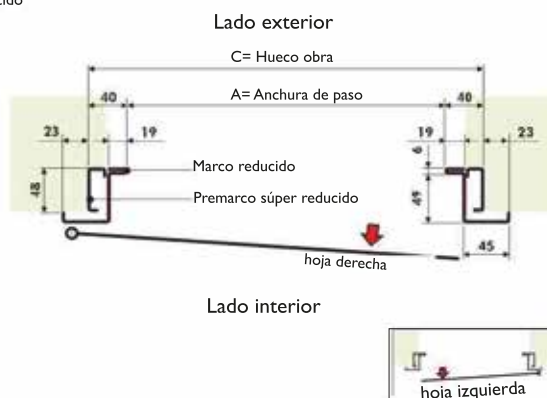

Medidas para Marco Tubular o Marco Reducido con Premarco Súper-reducido

A Anchura de paso libre	B Altura de paso libre	C Medida exterior premarco	E Medida exterior Premarco
760	2000	840	2040
760	2040	840	2080
760	2100	840	2140
800	2000	880	2040
800	2040	880	2080
800	2100	880	2140
850	2000	930	2040
850	2040	930	2080
850	2100	930	2140
900	2000	980	2040
900	2040	980	2080
900	2100	980	2140

COMO CALCULAR LA MEDIDA:

HUECO OBRA	850	HUECO OBRA	2050
HOLGURA	10	HOLGURA	10
40	40	40	40
PASO LIBRE	760	PASO LIBRE	2000

Nota: Las puertas se piden con la medida de paso libre