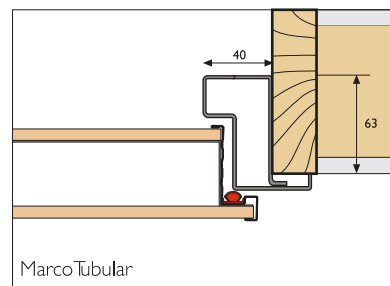

Medidas para Marco Tubular o Marco Reducido con Premarco Súper-reducido

A Anchura de paso libre	B Altura de paso libre	C Medida exterior premarco	E Medida exterior Premarco
760	2000	840	2040
760	2040	840	2080
760	2100	840	2140
800	2000	880	2040
800	2040	880	2080
800	2100	880	2140
850	2000	930	2040
850	2040	930	2080
850	2100	930	2140
900	2000	980	2040
900	2040	980	2080
900	2100	980	2140

COMO CALCULAR LA MEDIDA:

HUECO OBRA	850	HUECO OBRA	2050
HOLGURA	10	HOLGURA	10
40	40	40	40
PASO LIBRE	760	PASO LIBRE	2000

Nota: Las puertas se piden con la medida de paso libre