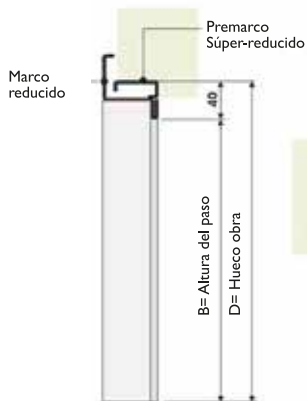

Medidas para Marco Tubular o Marco Reducido con Premarco Súper-reducido

A Anchura de paso libre	B Altura de paso libre	C Medida exterior premarco	E Medida exterior Premarco
760	2000	840	2040
760	2040	840	2080
760	2100	840	2140
800	2000	880	2040
800	2040	880	2080
800	2100	880	2140
850	2000	930	2040
850	2040	930	2080
850	2100	930	2140
900	2000	980	2040
900	2040	980	2080
900	2100	980	2140

COMO CALCULAR LA MEDIDA:

HUECO OBRA	850	HUECO OBRA	2050
HOLGURA	10	HOLGURA	10
40	40	40	40
PASO LIBRE	760	PASO LIBRE	2000

Nota: Las puertas se piden con la medida de paso libre