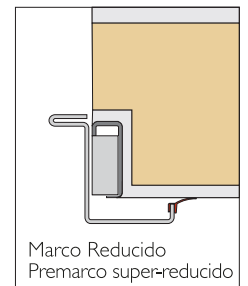

Medidas para Marco Tubular o Marco Reducido con Premarco Súper-reducido

A Anchura de paso libre	B Altura de paso libre	C Medida exterior premarco	E Medida exterior Premarco
760	2000	840	2040
760	2040	840	2080
760	2100	840	2140
800	2000	880	2040
800	2040	880	2080
800	2100	880	2140
850	2000	930	2040
850	2040	930	2080
850	2100	930	2140
900	2000	980	2040
900	2040	980	2080
900	2100	980	2140

COMO CALCULAR LA MEDIDA:

HUECO OBRA	850	HUECO OBRA	2050
HOLGURA	10	HOLGURA	10
40	40	40	40
PASO LIBRE	760	PASO LIBRE	2000

Nota: Las puertas se piden con la medida de paso libre