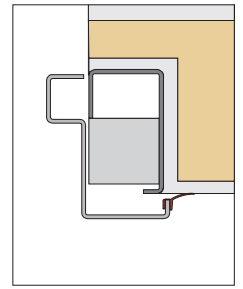

Fijos laterales

Doble hoja

Doble hoja y fijo superior

Doble hoja y fijo lateral

Doble hoja y fijo superior con arco rebajado

Doble hoja y fijo superior con arco medio punto

Doble hoja y fijo superior arco rebajado con fijos laterales

Doble hoja con fijo superior con reja

Doble hoja y fijo superior con fijo lateral

Doble hoja y fijo superior con fijos laterales

Doble hoja con fijos laterales

Doble hoja con fijo superior arco de medio punto y fijos laterales

Doble hoja y fijo superior con fijos laterales

MEDIDAS

Medidas para Marco estándar y Premarco estándar

| A Anchura de paso libre | B Altura de paso libre | C Medida exterior premarco | E Medida exterior Premarco |
|-------------------------|------------------------|----------------------------|----------------------------|
| 760 | 2000 | 880 | 2060 |
| 760 | 2040 | 880 | 2100 |
| 760 | 2100 | 880 | 2160 |
| 800 | 2000 | 920 | 2060 |
| 800 | 2040 | 920 | 2100 |
| 800 | 2100 | 920 | 2160 |
| 850 | 2000 | 970 | 2060 |
| 850 | 2040 | 970 | 2100 |
| 850 | 2100 | 970 | 2160 |
| 900 | 2000 | 1020 | 2060 |
| 900 | 2040 | 1020 | 2100 |
| 900 | 2100 | 1020 | 2160 |