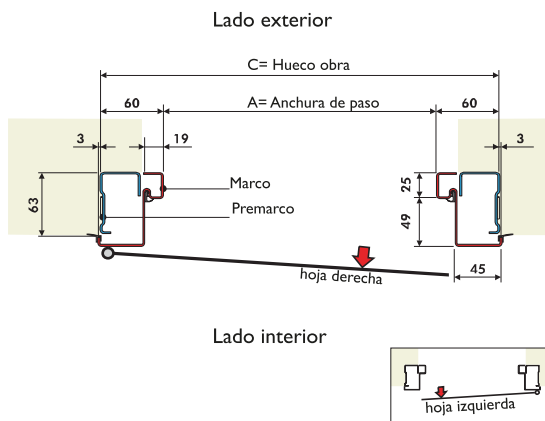

Fijos laterales

Doble hoja

Doble hoja y fijo superior

Doble hoja y fijo lateral

Doble hoja y fijo superior con arco rebajado

Doble hoja y fijo superior con arco medio punto

Doble hoja y fijo superior arco rebajado con fijos laterales

Doble hoja con fijo superior con reja

Doble hoja y fijo superior con fijo lateral

Doble hoja y fijo superior con fijos laterales

Doble hoja con fijos laterales

Doble hoja con fijo superior arco de medio punto y fijos laterales

Doble hoja y fijo superior con fijos laterales

MEDIDAS

Medidas para Marco estándar y Premarco estándar

| A Anchura de paso libre | B Altura de paso libre | C Medida exterior premarco | E Medida exterior Premarco |
|-------------------------|------------------------|----------------------------|----------------------------|
| 760 | 2000 | 880 | 2060 |
| 760 | 2040 | 880 | 2100 |
| 760 | 2100 | 880 | 2160 |
| 800 | 2000 | 920 | 2060 |
| 800 | 2040 | 920 | 2100 |
| 800 | 2100 | 920 | 2160 |
| 850 | 2000 | 970 | 2060 |
| 850 | 2040 | 970 | 2100 |
| 850 | 2100 | 970 | 2160 |
| 900 | 2000 | 1020 | 2060 |
| 900 | 2040 | 1020 | 2100 |
| 900 | 2100 | 1020 | 2160 |

COMO CALCULAR LA MEDIDA:

| | | | |
|-------------------|------------|-------------------|-------------|
| HUECO OBRA | 930 | HUECO OBRA | 2070 |
| HOLGURA | 10 | HOLGURA | 10 |
| 60 | 60 | 60 | 60 |
| PASO LIBRE | 800 | PASO LIBRE | 2000 |