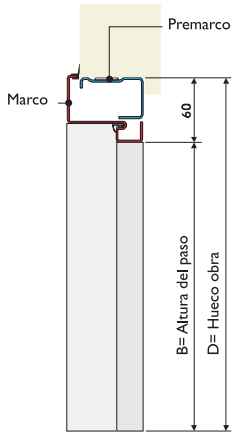

Fijos laterales

Doble hoja

Doble hoja y fijo superior

Doble hoja y fijo lateral

Doble hoja y fijo superior con arco rebajado

Doble hoja y fijo superior con arco medio punto

Doble hoja y fijo superior arco rebajado con fijos laterales

Doble hoja con fijo superior con reja

Doble hoja y fijo superior con fijo lateral

Doble hoja y fijo superior con fijos laterales

Doble hoja con fijos laterales

Doble hoja con fijo superior arco de medio punto y fijos laterales

Doble hoja y fijo superior con fijos laterales

MEDIDAS

Medidas para Marco estándar y Premarco estándar

| A Anchura de paso libre | B Altura de paso libre | C Medida exterior premarco | E Medida exterior Premarco |
|-------------------------|------------------------|----------------------------|----------------------------|
| 760 | 2000 | 880 | 2060 |
| 760 | 2040 | 880 | 2100 |
| 760 | 2100 | 880 | 2160 |
| 800 | 2000 | 920 | 2060 |
| 800 | 2040 | 920 | 2100 |
| 800 | 2100 | 920 | 2160 |
| 850 | 2000 | 970 | 2060 |
| 850 | 2040 | 970 | 2100 |
| 850 | 2100 | 970 | 2160 |
| 900 | 2000 | 1020 | 2060 |
| 900 | 2040 | 1020 | 2100 |
| 900 | 2100 | 1020 | 2160 |